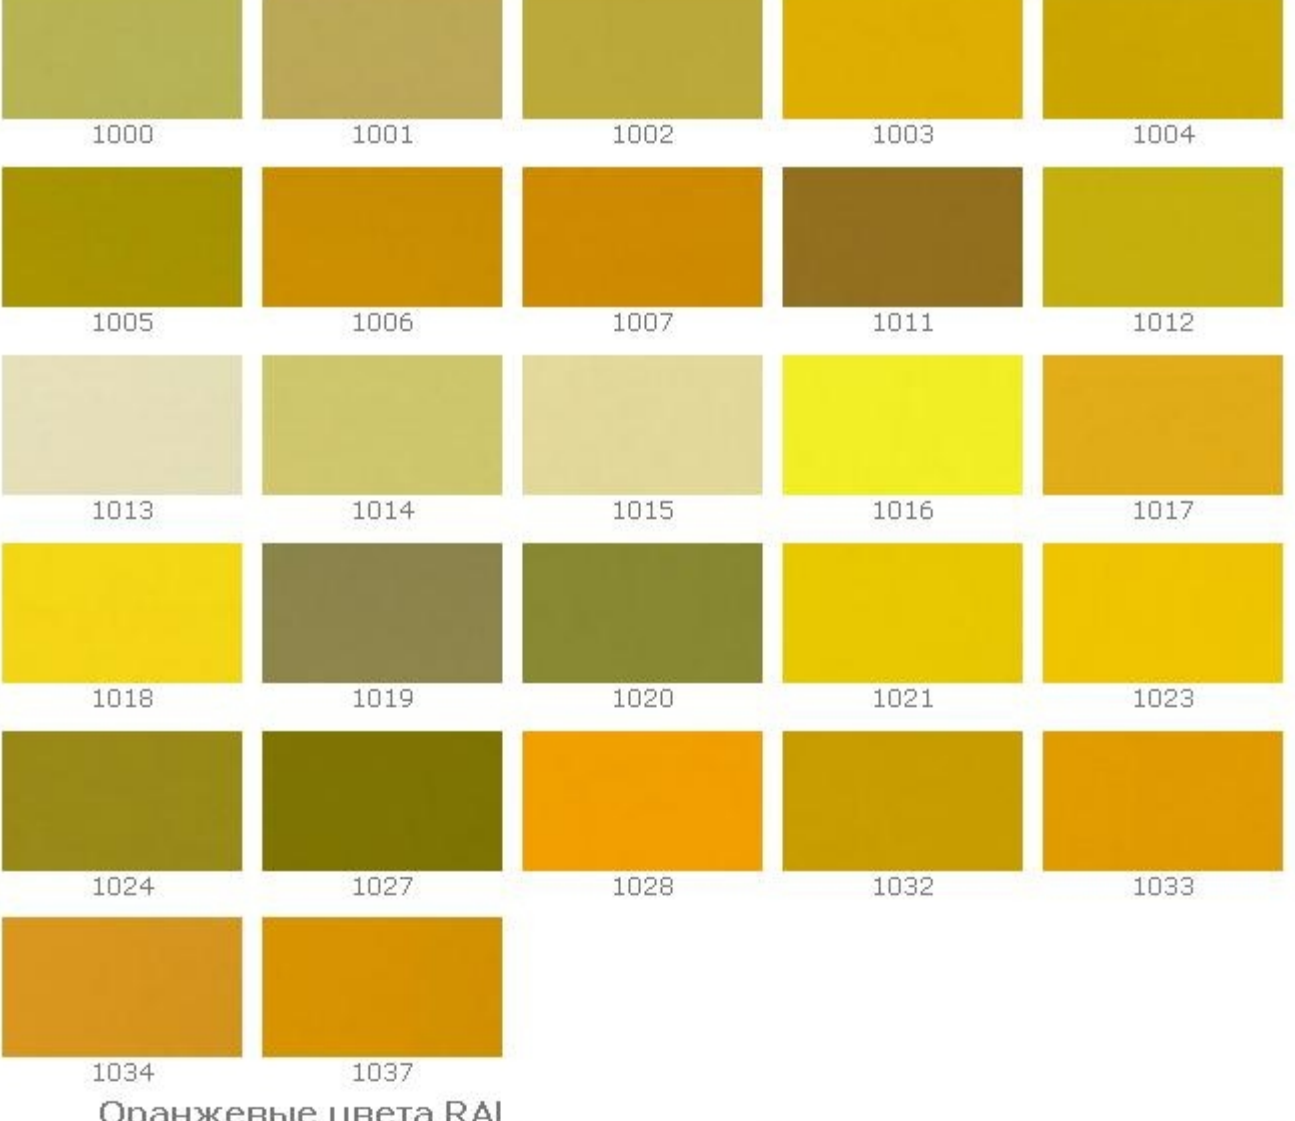

RAL

Электронное представление палитры RAL. Из-за различной цветопередачи каждый монитор покажет эту палитру по-разному – информация приводится только для ознакомления со структурой и содержанием палитры RAL цветов.

Желтые цвета RAL

Оранжевые цвета RAL

Красные RAL оттенки

Фиолетовые RAL цвета

Синие RAL цвета

Зеленые RAL цвета

Серые цвета RAL

Коричневые цвета RAL

Белые и черные цвета RAL, металлики

Перламутр

Флуоресцентные RAL цвета

Всего палитра RAL Classic для колеровки красок насчитывает 210 цветов, палитра разбита на 9 групп по оттенкам, а двадцать два цвета объединены в три особые RAL группы: