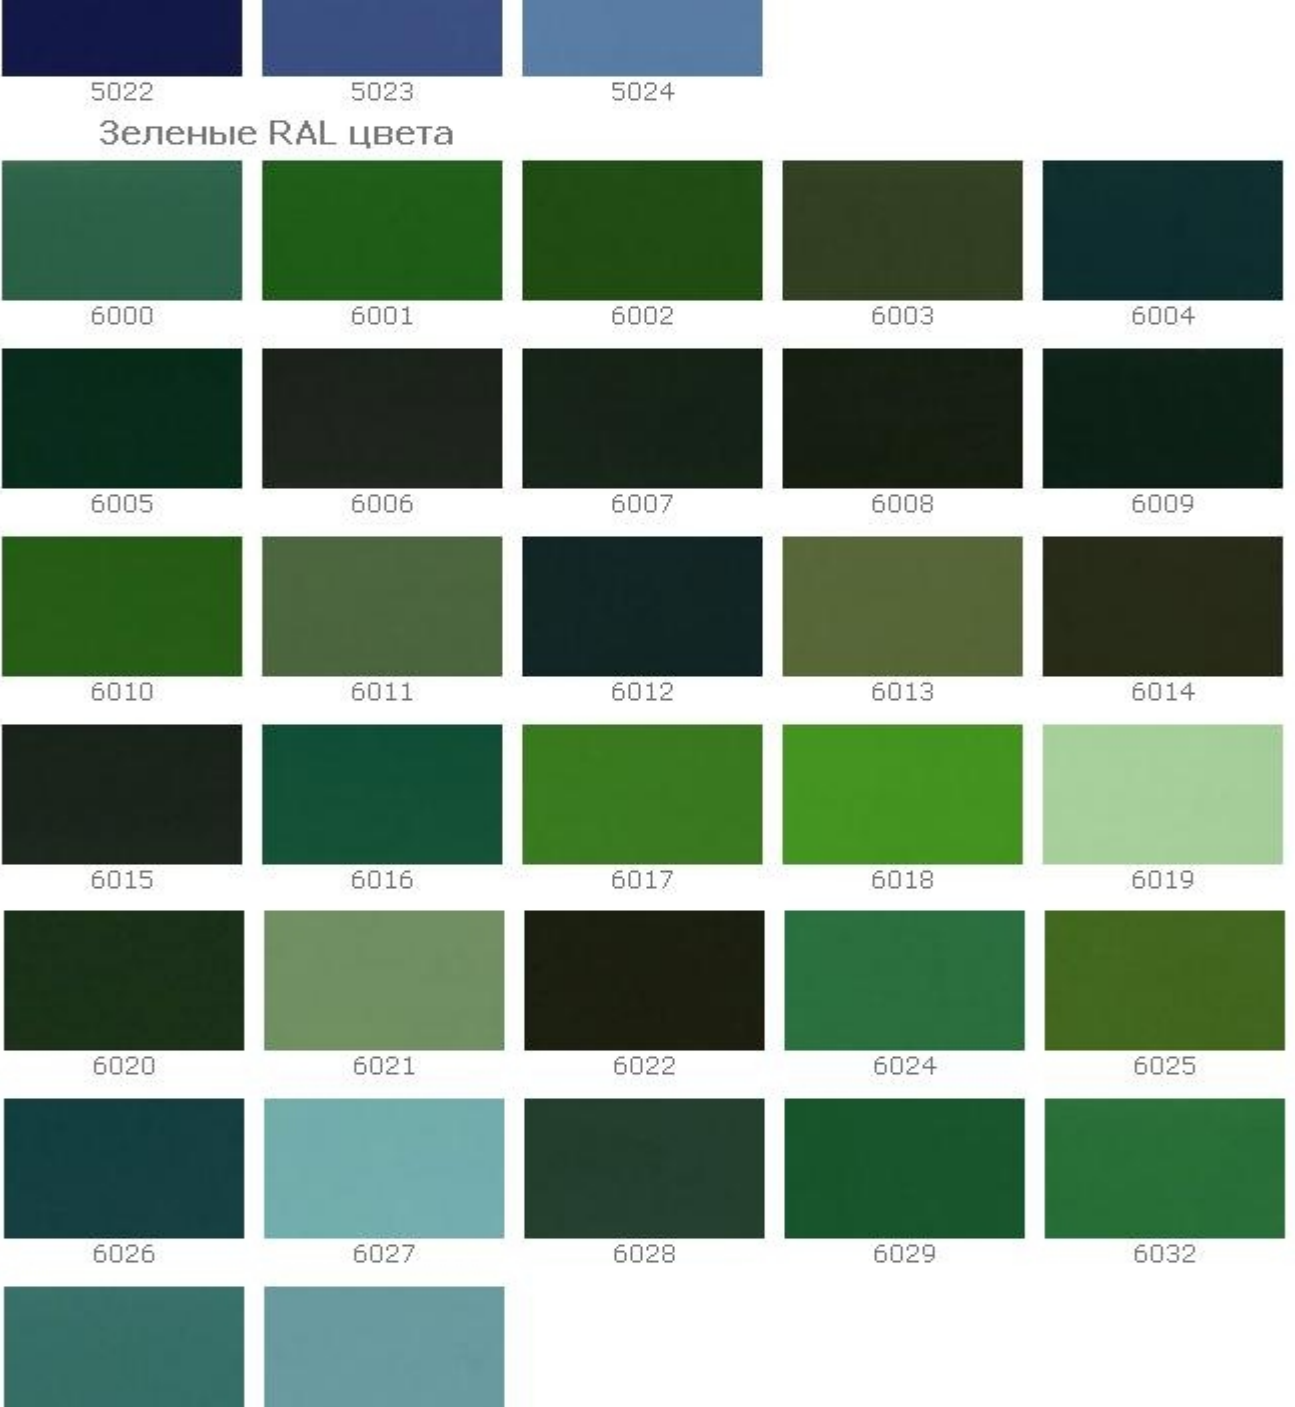

RAL

Электронное представление палитры RAL. Из-за различной цветопередачи каждый монитор покажет эту палитру по-разному – информация приводится только для ознакомления со структурой и содержанием палитры RAL цветов.

Желтые цвета RAL

Оранжевые цвета RAL

Красные RAL оттенки

Фиолетовые RAL цвета

Синие RAL цвета

Зеленые RAL цвета

Серые цвета RAL

Коричневые цвета RAL

Белые и черные цвета RAL, металлики

Перламутр

Флуоресцентные RAL цвета

Всего палитра RAL Classic для колеровки красок насчитывает 210 цветов, палитра разбита на 9 групп по оттенкам, а двадцать два цвета объединены в три особые RAL группы: