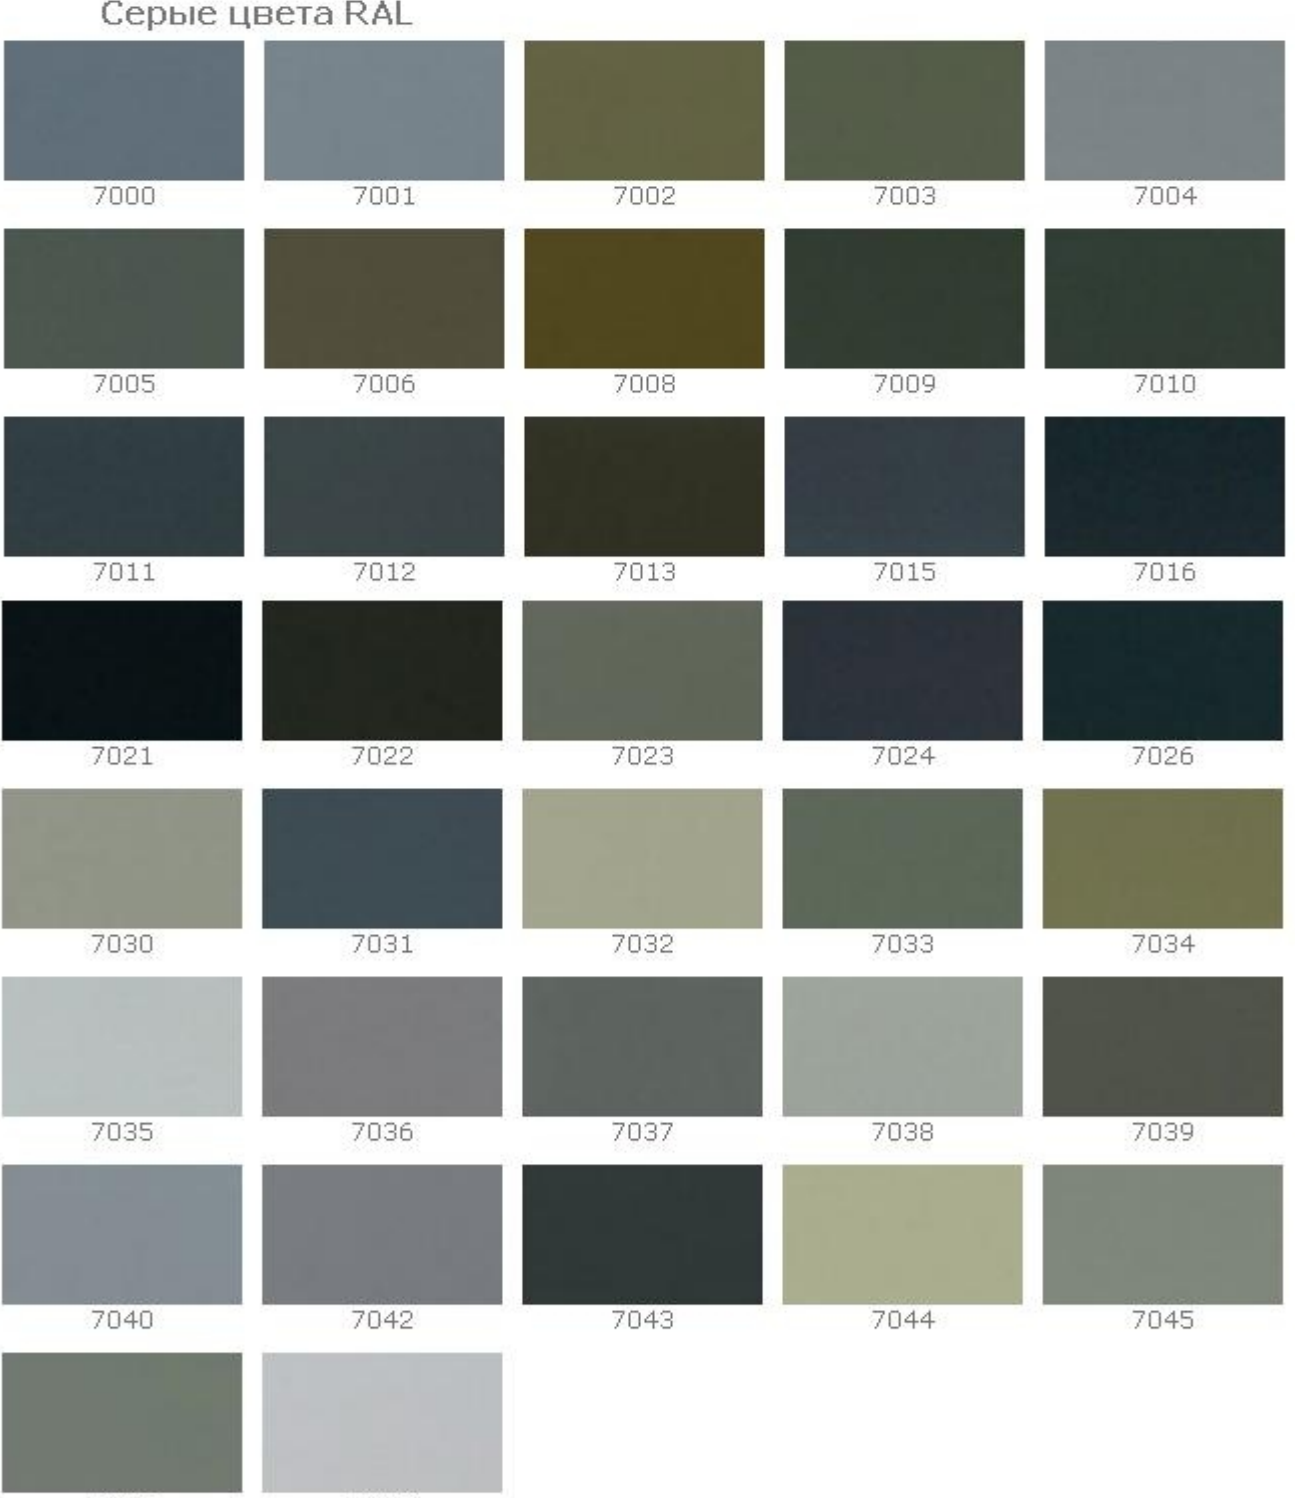

RAL

Электронное представление палитры RAL. Из-за различной цветопередачи каждый монитор покажет эту палитру по-разному – информация приводится только для ознакомления со структурой и содержанием палитры RAL цветов.

Желтые цвета RAL

Оранжевые цвета RAL

Красные RAL оттенки

Фиолетовые RAL цвета

Синие RAL цвета

Зеленые RAL цвета

Серые цвета RAL

Коричневые цвета RAL

Белые и черные цвета RAL, металлики

Перламутр

Флуоресцентные RAL цвета

Всего палитра RAL Classic для колеровки красок насчитывает 210 цветов, палитра разбита на 9 групп по оттенкам, а двадцать два цвета объединены в три особые RAL группы: